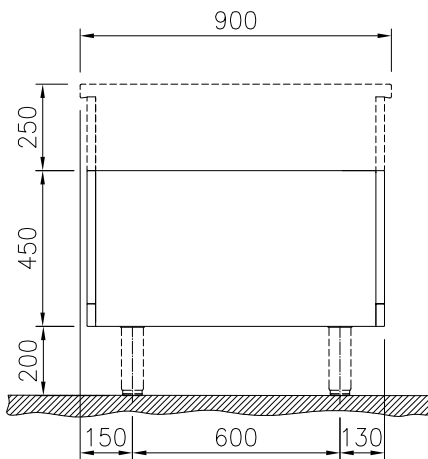

Öppet underskåp,
genomgående, betjänas
från 2 sidor - H2, 1200 mm

Kort specifikation

Pos.

1 200 mm brett öppet, genomgående underskåp för förvaring av kastruller, stekpannor, plåtar etc. Med hygien design och rundade kanter. Enheten är konstruerad enligt DIN 18860-2 med 70 mm indragen sockel. Tillverkad i en robust ramkonstruktion. Arbetsyta i 2 mm 1.4301 (AISI 304). Släta arbetsytor som är enkla att rengöra. THERMODUL-Anslutningssystem ger arbetsytor med minimala skarvar som gör att fett och smuts inte kan tränga ner mellan enheterna.

Konstruktion

- Hygienic design of the open base compartment with large round edges.
- IPX5 kapslingsklass
- 2 mm arbetsyta i 1.4301 (AISI 304).
- Plan ytkonstruktion för att lätt rengöra ytorna.
- Självbärande konstruktion.

Front

Sida

Topp

Viktig information

Yttermått, bredd	
589191 (MC2ACCK000)	1200 mm
Yttermått, djup	900 mm
Yttermått, höjd	450 mm
Skåputrymmets invändiga dimensioner (bredd):	840 mm
Skåputrymmets invändiga dimensioner (höjd):	330 mm
Skåputrymmets invändiga dimensioner (djup):	860 mm
Nettovikt:	26 kg