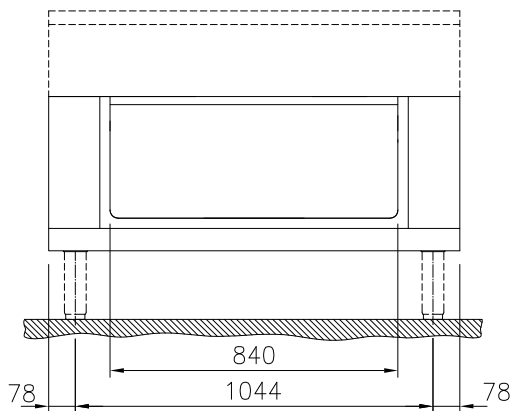

Öppet underskåp,
genomgående, betjänas
från 2 sidor - H2, 1200 mm

Kort specifikation

Pos.

1 200 mm brett öppet, genomgående underskåp för förvaring av kastruller, stekpannor, plåtar etc. Med hygien design och rundade kanter. Enheten är konstruerad enligt DIN 18860-2 med 70 mm indragen sockel. Tillverkad i en robust ramkonstruktion. Arbetsyta i 2 mm 1.4301 (AISI 304). Släta arbetsytor som är enkla att rengöra. THERMODUL-Anslutningssystem ger arbetsytor med minimala skarvar som gör att fett och smuts inte kan tränga ner mellan enheterna.

Konstruktion

- Hygienic design of the open base compartment with large round edges.
- IPX5 kapslingsklass
- 2 mm arbetsyta i 1.4301 (AISI 304).
- Plan ytkonstruktion för att lätt rengöra ytorna.
- Självbärande konstruktion.

Front

Sida

Topp

Viktig information

Yttermått, bredd	
589191 (MC2ACCK000)	1200 mm
Yttermått, djup	900 mm
Yttermått, höjd	450 mm
Skåputrymmets invändiga dimensioner (bredd):	840 mm
Skåputrymmets invändiga dimensioner (höjd):	330 mm
Skåputrymmets invändiga dimensioner (djup):	860 mm
Nettovikt:	26 kg