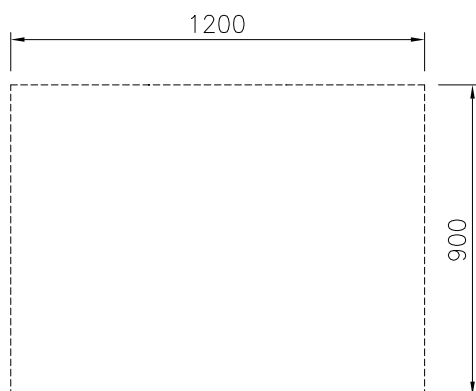

Öppet underskåp,
genomgående, betjänas
från 2 sidor - H2, 1200 mm

Kort specifikation

Pos.

1 200 mm brett öppet, genomgående underskåp för förvaring av kastruller, stekpannor, plåtar etc. Med hygien design och rundade kanter. Enheten är konstruerad enligt DIN 18860-2 med 70 mm indragen sockel. Tillverkad i en robust ramkonstruktion. Arbetsyta i 2 mm 1.4301 (AISI 304). Släta arbetsytor som är enkla att rengöra. THERMODUL-Anslutningssystem ger arbetsytor med minimala skarvar som gör att fett och smuts inte kan tränga ner mellan enheterna.

Konstruktion

- Hygienic design of the open base compartment with large round edges.
- IPX5 kapslingsklass
- 2 mm arbetsyta i 1.4301 (AISI 304).
- Plan ytkonstruktion för att lätt rengöra ytorna.
- Självbärande konstruktion.

Front

Sida

Topp

Viktig information

Yttermått, bredd	
589191 (MC2ACCK000)	1200 mm
Yttermått, djup	900 mm
Yttermått, höjd	450 mm
Skåputrymmets invändiga dimensioner (bredd):	840 mm
Skåputrymmets invändiga dimensioner (höjd):	330 mm
Skåputrymmets invändiga dimensioner (djup):	860 mm
Nettovikt:	26 kg